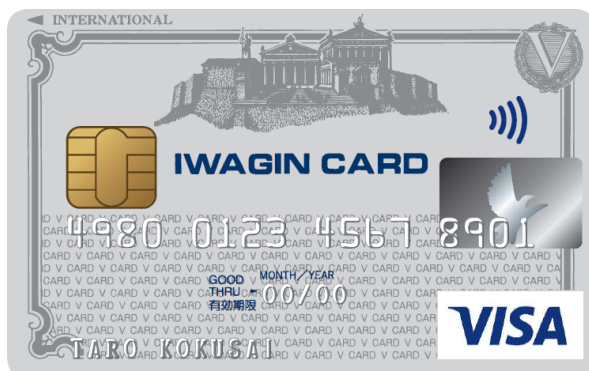

【消費者還元対象カード一覧】

いわぎん VISA ゴールドカード

入会方法 : 申込書・オンライン入会  
入会費用 : なし  
年会費 : 10,000 円 (税抜)

いわぎん VISA クラシックカード

入会方法 : 申込書・オンライン入会  
入会費用 : なし  
年会費 : 1,250 円 (税抜)

いわぎんアミティエカード

入会方法 : 申込書・オンライン入会  
入会費用 : なし  
年会費 : 1,250 円 (税抜)

ロードサービス VISA ゴールドカード

入会方法 : 申込書・オンライン入会

入会費用 : なし

年会費 : 11,000 円 (税抜)

ロードサービス VISA クラシックカード

入会方法 : 申込書・オンライン入会

入会費用 : なし

年会費 : 2,000 円 (税抜)