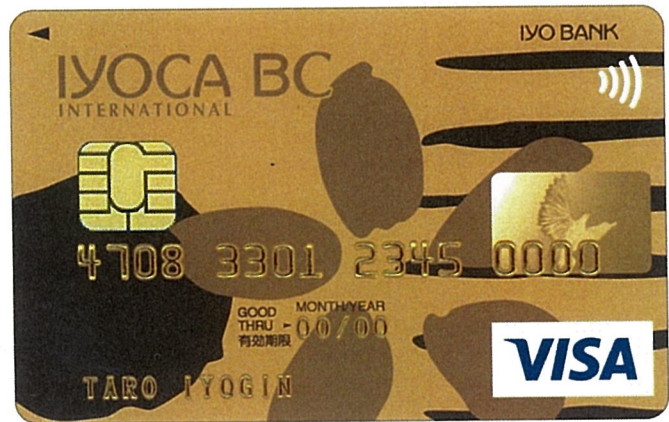

IYOCA BC ゴールド一体型

入会方法 : 店頭およびWeb
 入会費用 : 無料
 年会費 : 本会員 10,000円(税抜)
 家族会員 1名さまは無料
 2名さま以上の場合は、
 1名さまにつき 1,000円(税抜)

IYOCA BC ゴールド 単体型

入会方法 : 店頭およびWeb
 入会費用 : 無料
 年会費 : 本会員 10,000円(税抜)
 家族会員 1名さまは無料
 2名さま以上の場合は、
 1名さまにつき 1,000円(税抜)

IYOCA BC 一体型

入会方法 : 店頭およびWeb
 入会費用 : 無料
 年会費 : 本会員 1,250円(税抜)
 家族会員 400円(税抜)

IYOCA BC 単体型

入会方法 : 店頭およびWeb
 入会費用 : 無料
 年会費 : 本会員 1,250円(税抜)
 家族会員 400円(税抜)

いよぎんBANK CARD

入会方法 : 新規入会不可
 入会費用 : 無料
 年会費 : 本会員 750円(税抜)
 家族会員 350円(税抜)