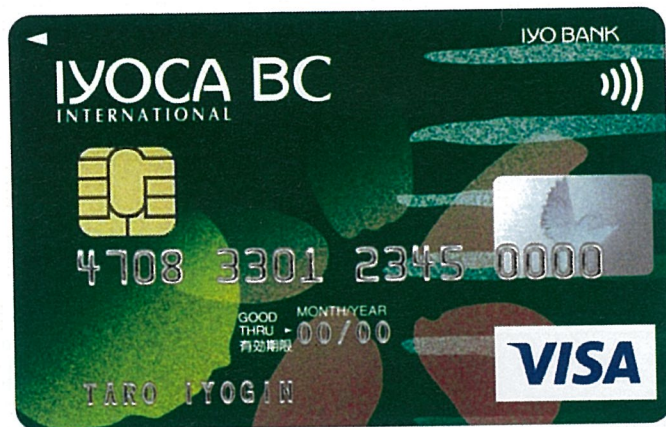

IYOCA BC ゴールド一体型

入会方法 : 店頭およびWeb
 入会費用 : 無料
 年会費 : 本会員 10,000円(税抜)
 家族会員 1名さまは無料
 2名さま以上の場合は、
 1名さまにつき 1,000円(税抜)

IYOCA BC ゴールド 単体型

入会方法 : 店頭およびWeb
 入会費用 : 無料
 年会費 : 本会員 10,000円(税抜)
 家族会員 1名さまは無料
 2名さま以上の場合は、
 1名さまにつき 1,000円(税抜)

IYOCA BC 一体型

入会方法 : 店頭およびWeb
 入会費用 : 無料
 年会費 : 本会員 1,250円(税抜)
 家族会員 400円(税抜)

IYOCA BC 単体型

入会方法 : 店頭およびWeb
 入会費用 : 無料
 年会費 : 本会員 1,250円(税抜)
 家族会員 400円(税抜)

いよぎんBANK CARD

入会方法 : 新規入会不可
 入会費用 : 無料
 年会費 : 本会員 750円(税抜)
 家族会員 350円(税抜)