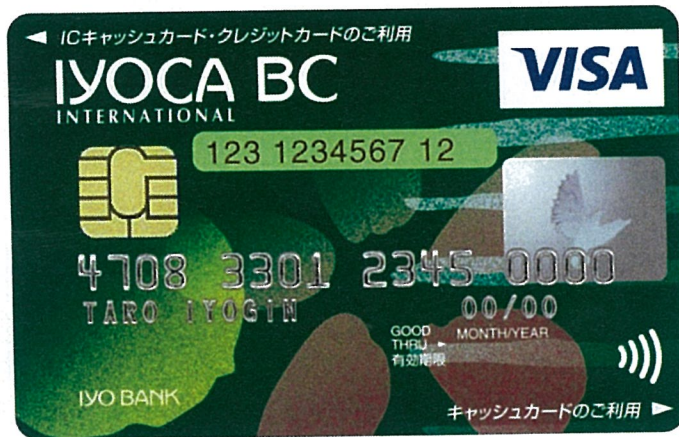

IYOCA BC ゴールド一体型

入会方法 : 店頭およびWeb
 入会費用 : 無料
 年会費 : 本会員 10,000円(税抜)
 家族会員 1名さまは無料
 2名さま以上の場合は、
 1名さまにつき 1,000円(税抜)

IYOCA BC ゴールド 単体型

入会方法 : 店頭およびWeb
 入会費用 : 無料
 年会費 : 本会員 10,000円(税抜)
 家族会員 1名さまは無料
 2名さま以上の場合は、
 1名さまにつき 1,000円(税抜)

IYOCA BC 一体型

入会方法 : 店頭およびWeb
 入会費用 : 無料
 年会費 : 本会員 1,250円(税抜)
 家族会員 400円(税抜)

IYOCA BC 単体型

入会方法 : 店頭およびWeb
 入会費用 : 無料
 年会費 : 本会員 1,250円(税抜)
 家族会員 400円(税抜)

いよぎんBANK CARD

入会方法 : 新規入会不可
 入会費用 : 無料
 年会費 : 本会員 750円(税抜)
 家族会員 350円(税抜)