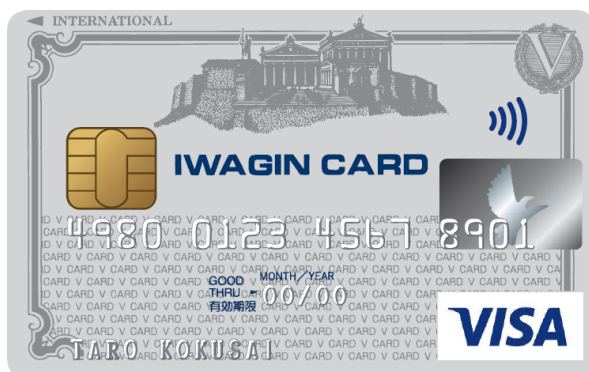

いわぎん VISA ゴールドカード

- 入会方法 : 申込書・オンライン入会
- 入会費用 : なし
- 年会費 : 10,000 円 (税抜)

いわぎん VISA クラシックカード

- 入会方法 : 申込書・オンライン入会
- 入会費用 : なし
- 年会費 : 1,250 円 (税抜)

いわぎんアミティエカード

- 入会方法 : 申込書・オンライン入会
- 入会費用 : なし
- 年会費 : 1,250 円 (税抜)

ロードサービス VISA ゴールドカード

入会方法 : 申込書・オンライン入会

入会費用 : なし

年会費 : 11,000 円 (税抜)

ロードサービス VISA クラシックカード

入会方法 : 申込書・オンライン入会

入会費用 : なし

年会費 : 2,000 円 (税抜)