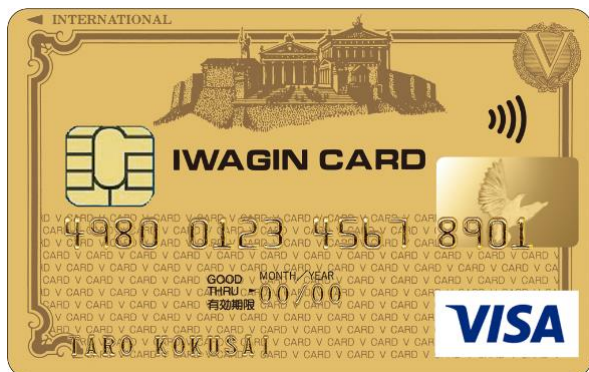

いわぎん VISA ゴールドカード

- 入会方法 : 申込書・オンライン入会
- 入会費用 : なし
- 年会費 : 10,000 円 (税抜)

いわぎん VISA クラシックカード

- 入会方法 : 申込書・オンライン入会
- 入会費用 : なし
- 年会費 : 1,250 円 (税抜)

いわぎんアミティエカード

- 入会方法 : 申込書・オンライン入会
- 入会費用 : なし
- 年会費 : 1,250 円 (税抜)

ロードサービス VISA ゴールドカード

入会方法 : 申込書・オンライン入会

入会費用 : なし

年会費 : 11,000 円 (税抜)

ロードサービス VISA クラシックカード

入会方法 : 申込書・オンライン入会

入会費用 : なし

年会費 : 2,000 円 (税抜)